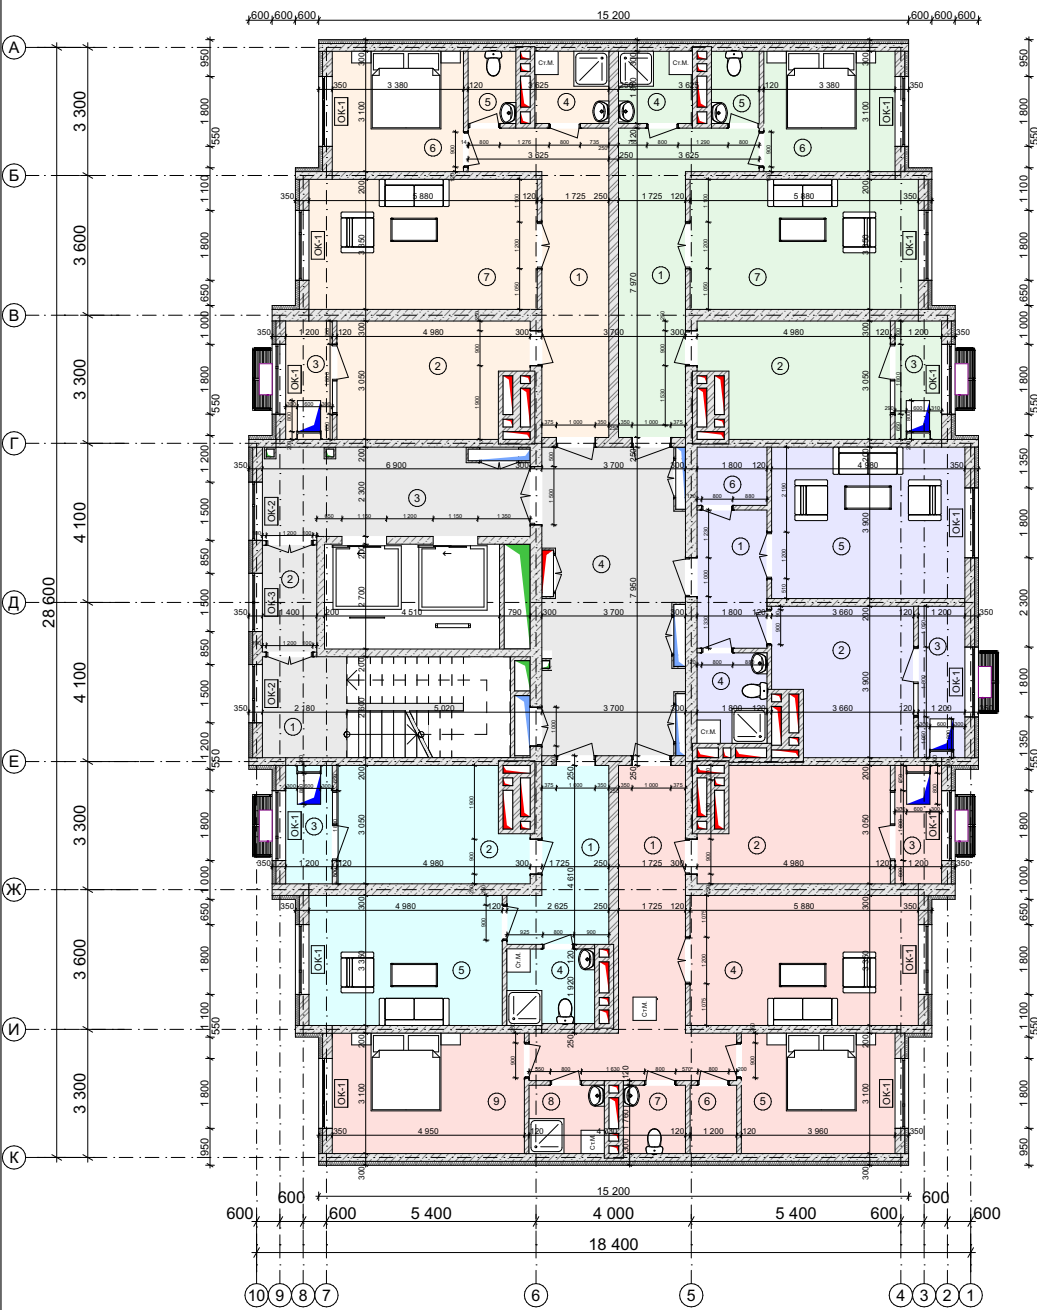

План типового этажа блок Б (Тип 2)

Экспликация со 2-го до 15-го этажа блок Б			
Цвета	№	Название Зоны	Площадь
Блок-Б, -,-			
	1	Лестница	16,59
	2	Коридор	4,00
	3	Лифтовой холл	15,03
	4	Коридор	27,30
			62,92 м²
Блок-Б, КВ-1, 2х Квартира			
	1	Прихожая	15,88
	2	Кухня	13,75
	3	Лоджия	3,66
	4	Ванная	3,54
	5	С/ч	2,29
	6	Спальня	10,48
	7	Гостиная	19,70
			69,30 м²
Блок-Б, КВ-2, 2х Квартира			
	1	Прихожая	15,88
	2	Кухня	13,75
	3	Лоджия	3,66
	4	Ванная	3,54
	5	С/ч	2,29
	6	Спальня	10,48
	7	Гостиная	19,70
			69,30 м²
Блок-Б, КВ-3, 1х Квартира			
	1	Прихожая	6,41
	2	Кухня	12,83
	3	Лоджия	4,68
	4	С/ч и ванная	4,19
	5	Гостиная	19,42
	6	Кладовая	2,70
			50,23 м²
Блок-Б, КВ-4, 3х Квартира			
	1	Прихожая	18,43
	2	Кухня	13,75
	3	Лоджия	3,66
	4	Гостиная	19,70
	5	Спальня	12,28
	6	Кладовая	2,10
	7	С/ч	2,82
	8	Ванная	3,41
	9	Спальня	15,35
			91,50 м²
Блок-Б, КВ-5, 1х Квартира			
	1	Прихожая	9,09
	2	Кухня	13,75
	3	Лоджия	3,66
	4	С/ч и ванная	4,37
	5	Гостиная	16,68
			47,55 м²
			390,80 м²

Руководитель	Чынаев Н.Т.		
ГАП	Османов А.Р.		
Разработчик	Чынаев Н.Т.		
Разработчик	Бахронов Ф.Ф.		
		Заказчик: ###	
			План типового этажа со 2-го до 15-го М 1:100

Кв.1 2-х ком. - 69,30 м2

Кв.2 2-х ком. - 69,30 м2

Кв.3 2-х ком. - 50,23 м2

Кв.4 2-х ком. - 91,50 м2

Кв.5 2-х ком. - 47,55 м2