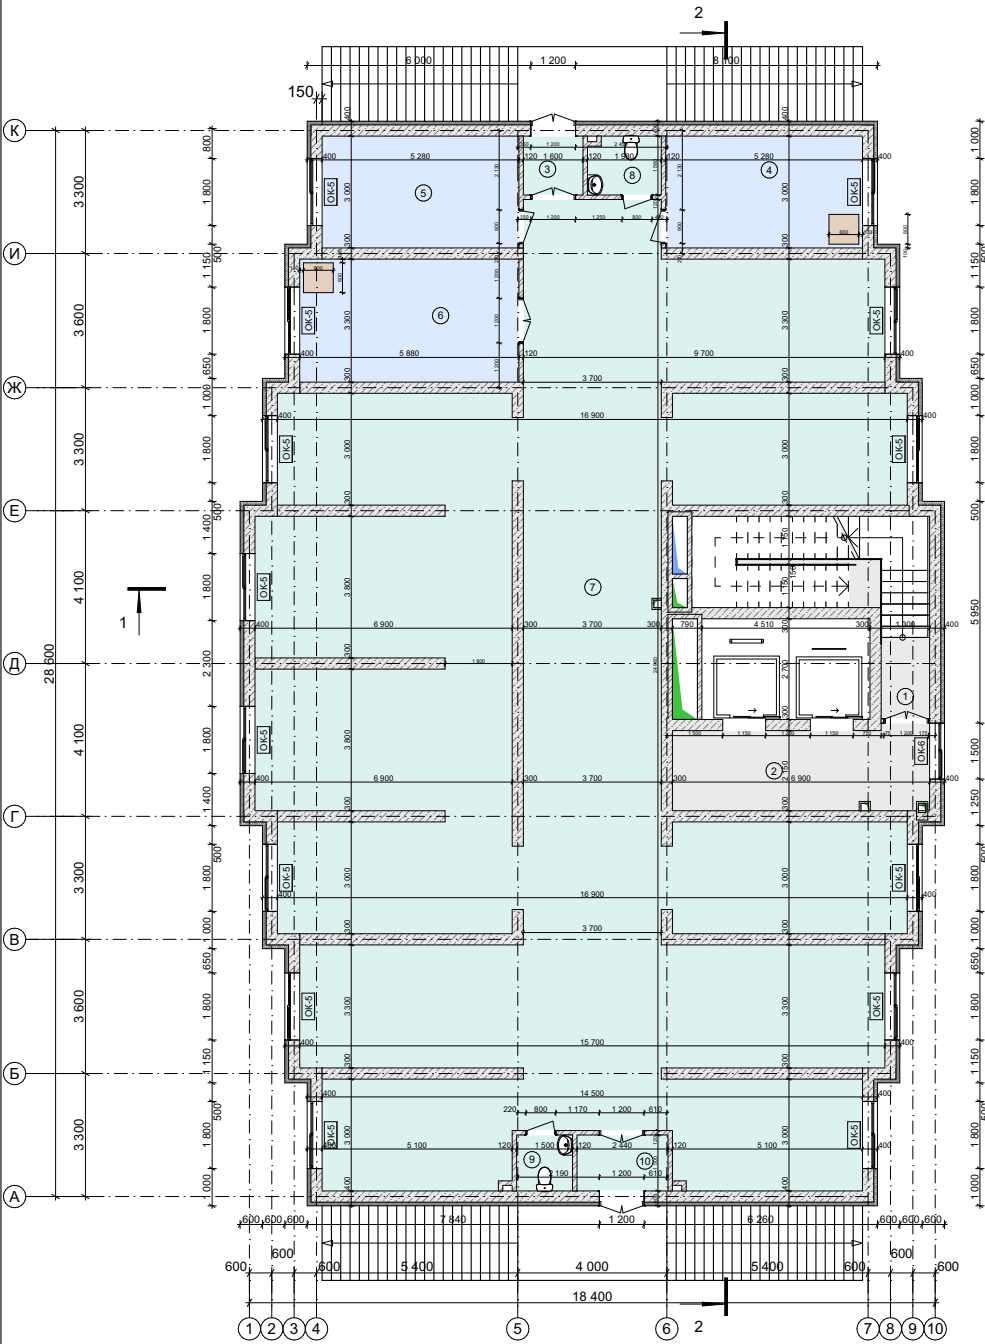

Экспликация цокольного этажа Блок А			
Шт	№	Название Зоны	Площадь
Блок А, -			
	1	Лестница	19,51
	2	Лифтовой холл	14,94
	3	Тамбур	2,53
	4	Теплоузел	15,84
	5	Электрическая	15,84
	6	Насосная	19,40
	7	Помещение	314,68
	8	С/У	3,03
	9	Тамбур	2,24
	10	Тамбур	3,66
			411,67 м²