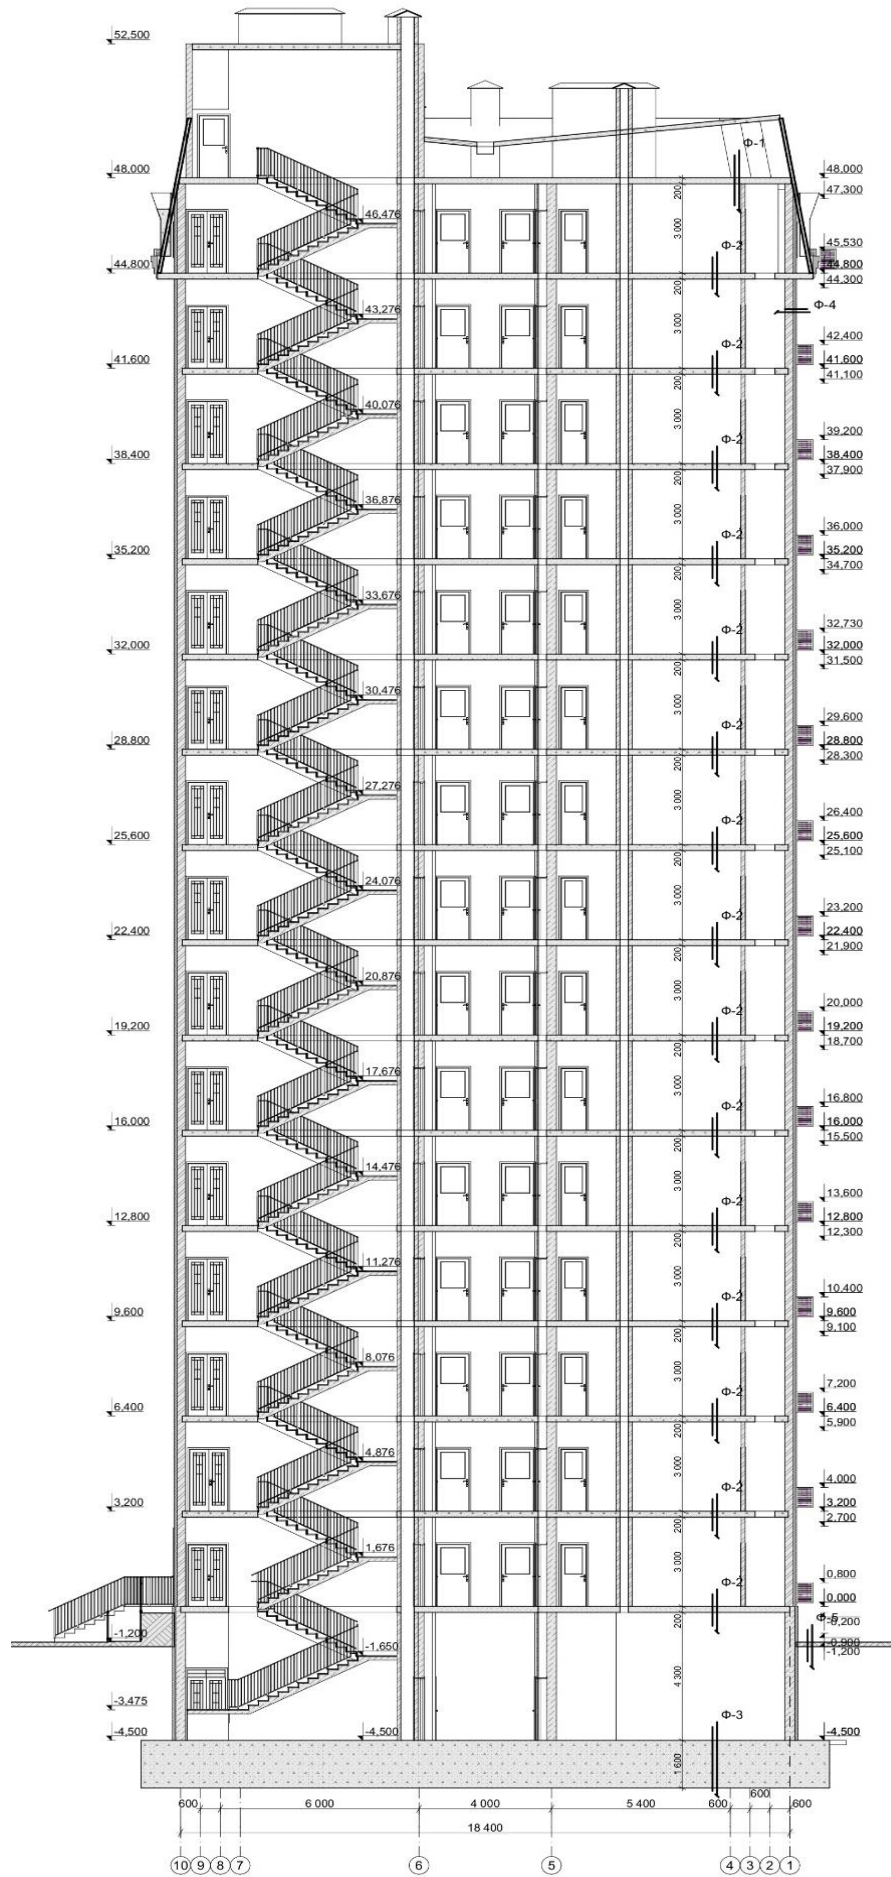

Разрез дома