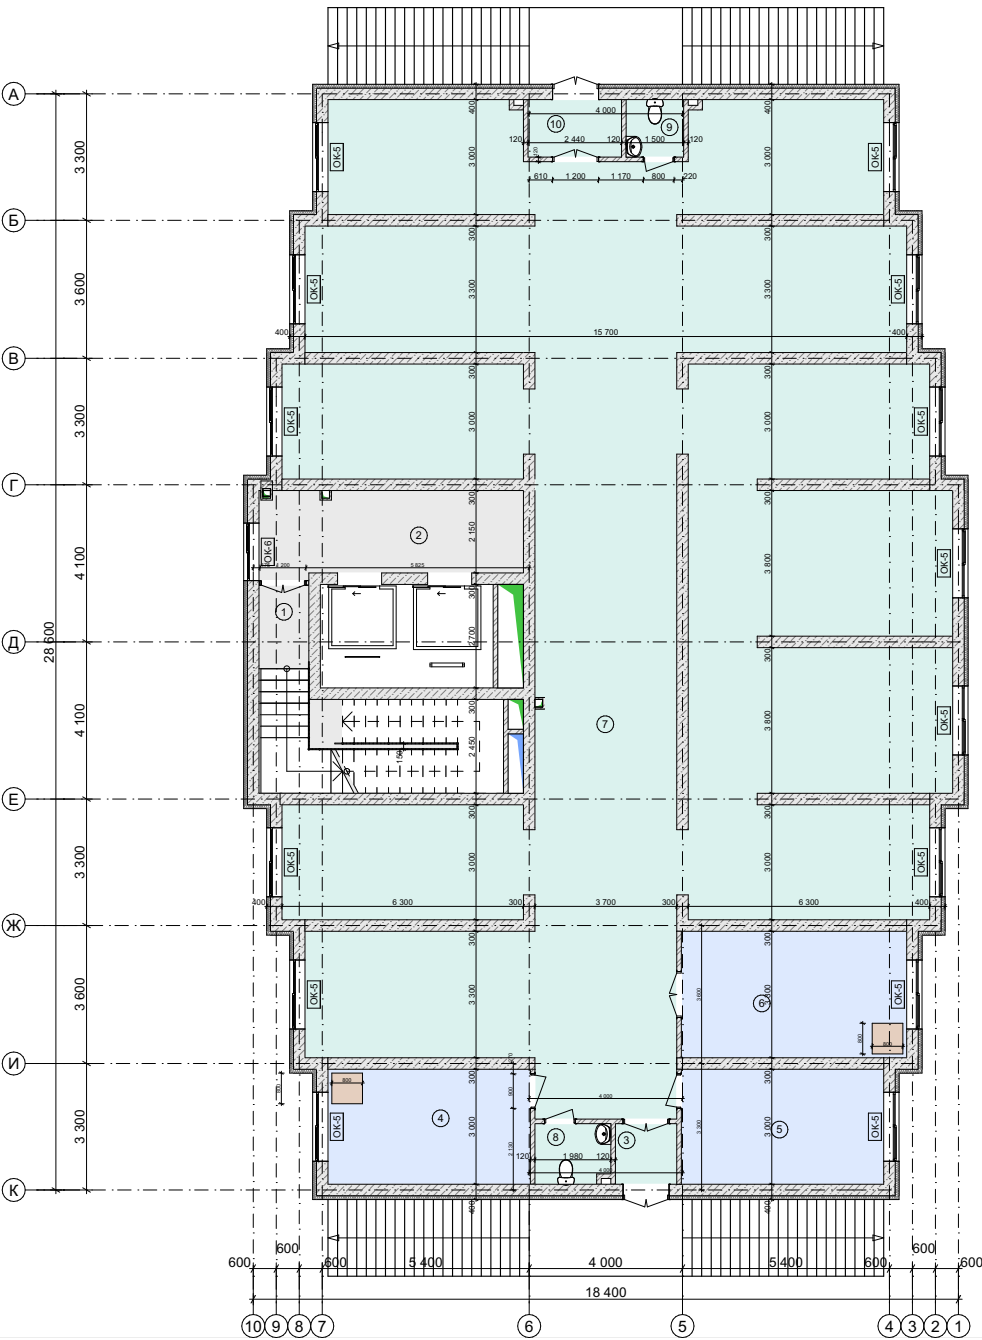

План цокольного этажа блок Б (Тип 2)

Экспликация цокольного этажа Блок Б			
Цв/п	№	Название Зоны	Площадь
Блок-Б, -,-			
	1	Лестница	19,51
	2	Лифтовой холл	14,94
	3	Танбур	2,53
	4	Теплоузел	15,84
	5	Эл.щитовая	15,84
	6	Насосная	19,40
	7	Помещение	314,68
	8	С/у	3,03
	9	Танбур	2,24
	10	Танбур	3,66
			411,67 м²

Руководитель	Чкалов И.Т.			
ГАП	Османов А.Р.			
Разработчик	Чкалов И.Т.			
Разработчик	Бахрамов Ф.Ф.			
				Заказчик ###
План цокольного этажа на отм. -4,500 М 1:100