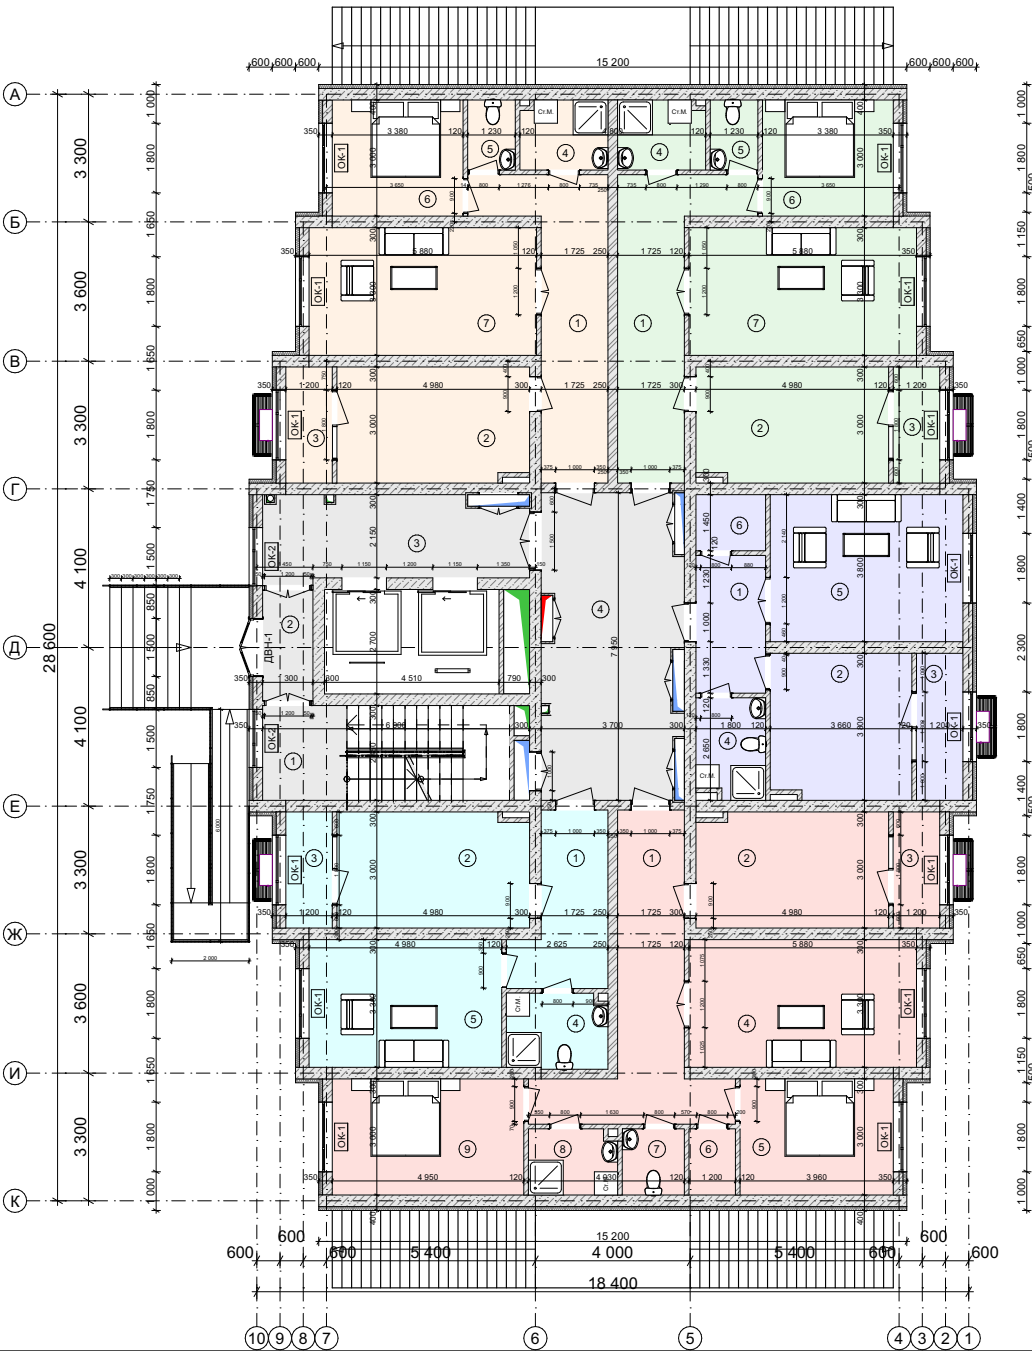

Кв.3 2-х ком. - 50,23 м2

Кв.4 2-х ком. - 91,50 м2

Кв.5 2-х ком. - 47,55 м2

План 1-го этажа блок Б (Тип 2)

Экспликация 1-го этажа Блок Б			
Этаж	№	Наименование Зоны	Площадь
Блок-Б, -, -			
	1	Лестница	15,63
	2	Коридор	3,73
	3	Лифтовой холл	4,36
	4	Коридор	27,30
			61,02 м²
Блок-Б, КВ-1, 2х Квартира			
	1	Прихожая	15,78
	2	Кухня	14,72
	3	Лоджия	3,60
	4	Ванные	4,02
	5	С/у	2,23
	6	Спальня	10,14
	7	Гостиная	19,40
			69,89 м²
Блок-Б, КВ-2, 2х Квартира			
	1	Прихожая	15,78
	2	Кухня	14,72
	3	Лоджия	3,60
	4	Ванные	4,02
	5	С/у	2,23
	6	Спальня	10,14
	7	Гостиная	19,40
			69,89 м²
Блок-Б, КВ-3, 1х Квартира			
	1	Прихожая	6,41
	2	Кухня	13,69
	3	Лоджия	4,56
	4	С/у и Ванные	4,56
	5	Гостиная	18,92
	6	Кладовая	2,61
			50,75 м²
Блок-Б, КВ-4, 3х Квартира			
	1	Прихожая	18,24
	2	Кухня	14,72
	3	Лоджия	3,60
	4	Гостиная	19,40
	5	Спальня	11,88
	6	Кладовая	2,05
	7	С/у	2,74
	8	Ванные	3,82
	9	Спальня	14,85
			91,30 м²
Блок-Б, КВ-5, 1х Квартира			
	1	Прихожая	9,40
	2	Кухня	14,72
	3	Лоджия	3,60
	4	С/у и Ванные	4,99
	5	Гостиная	16,43
			49,14 м²
			331,89 м²