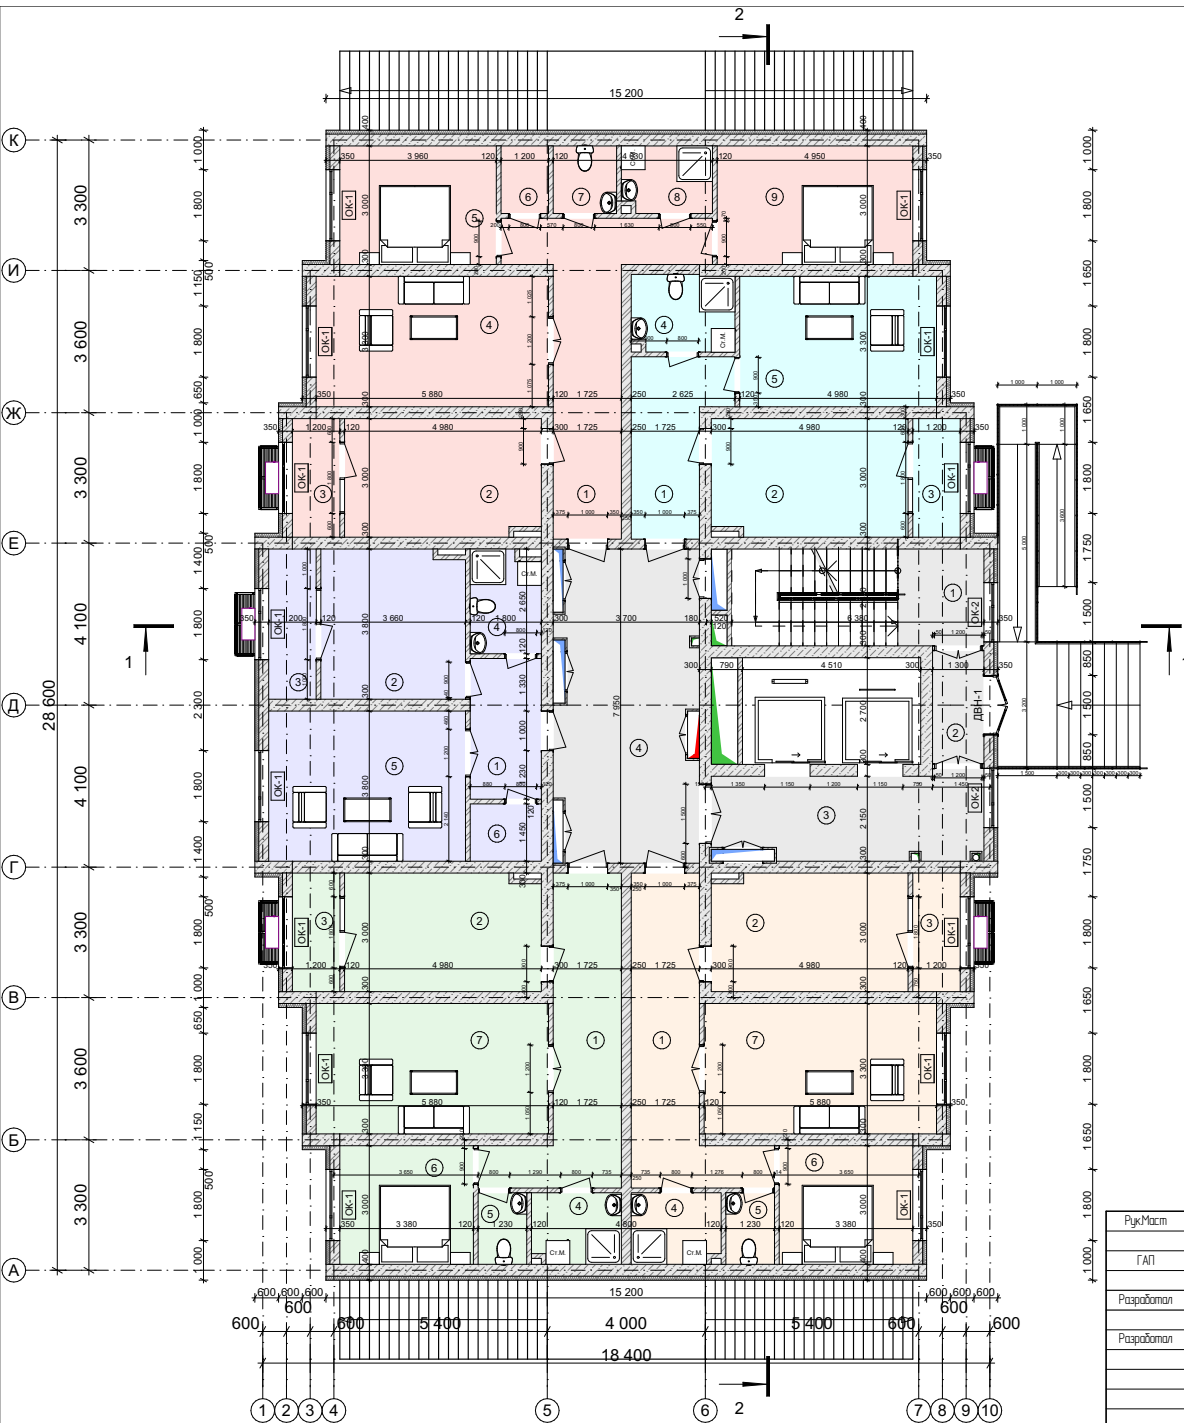

Кв.3 2-х ком. - 50,23 м²

Кв.4 2-х ком. - 91,50 м²

Кв.5 2-х ком. - 47,55 м²

План 1-го этажа блок А (Тип 1)

Экспликация 1-го этажа Блок А			
Цвета	№	Наименование Зоны	Площадь
Блок-А, -1-			
	1	Лестничная	15,63
	2	Коридор	3,73
	3	Лифтовая зона	4,36
	4	Коридор	27,30
		Итого	61,02 м²
Блок-А, КВ-1, 2х Квартира			
	1	Прихожая	6,76
	2	Кухня	14,72
	3	Лоджия	3,60
	4	Ванная	4,02
	5	С/у	2,23
	6	Спальня	10,14
	7	Гостиная	19,40
		Итого	69,89 м²
Блок-А, КВ-2, 2х Квартира			
	1	Прихожая	6,76
	2	Кухня	14,72
	3	Лоджия	3,60
	4	Ванная	4,02
	5	С/у	2,23
	6	Спальня	10,14
	7	Гостиная	19,40
		Итого	69,89 м²
Блок-А, КВ-3, 1х Квартира			
	1	Прихожая	6,41
	2	Кухня	13,69
	3	Лоджия	4,56
	4	С/у и ванная	4,56
	5	Гостиная	18,92
	6	Клещевая	2,61
		Итого	50,75 м²
Блок-А, КВ-4, 3х Квартира			
	1	Прихожая	18,24
	2	Кухня	14,72
	3	Лоджия	3,60
	4	Гостиная	19,40
	5	Спальня	11,88
	6	Клещевая	2,05
	7	С/у	2,74
	8	Ванная	3,82
	9	Спальня	14,85
		Итого	91,30 м²
Блок-А, КВ-5, 1х Квартира			
	1	Прихожая	9,40
	2	Кухня	14,72
	3	Лоджия	3,60
	4	С/у и ванная	4,99
	5	Гостиная	16,43
		Итого	49,14 м²
		Итого всех квартир	391,99 м²