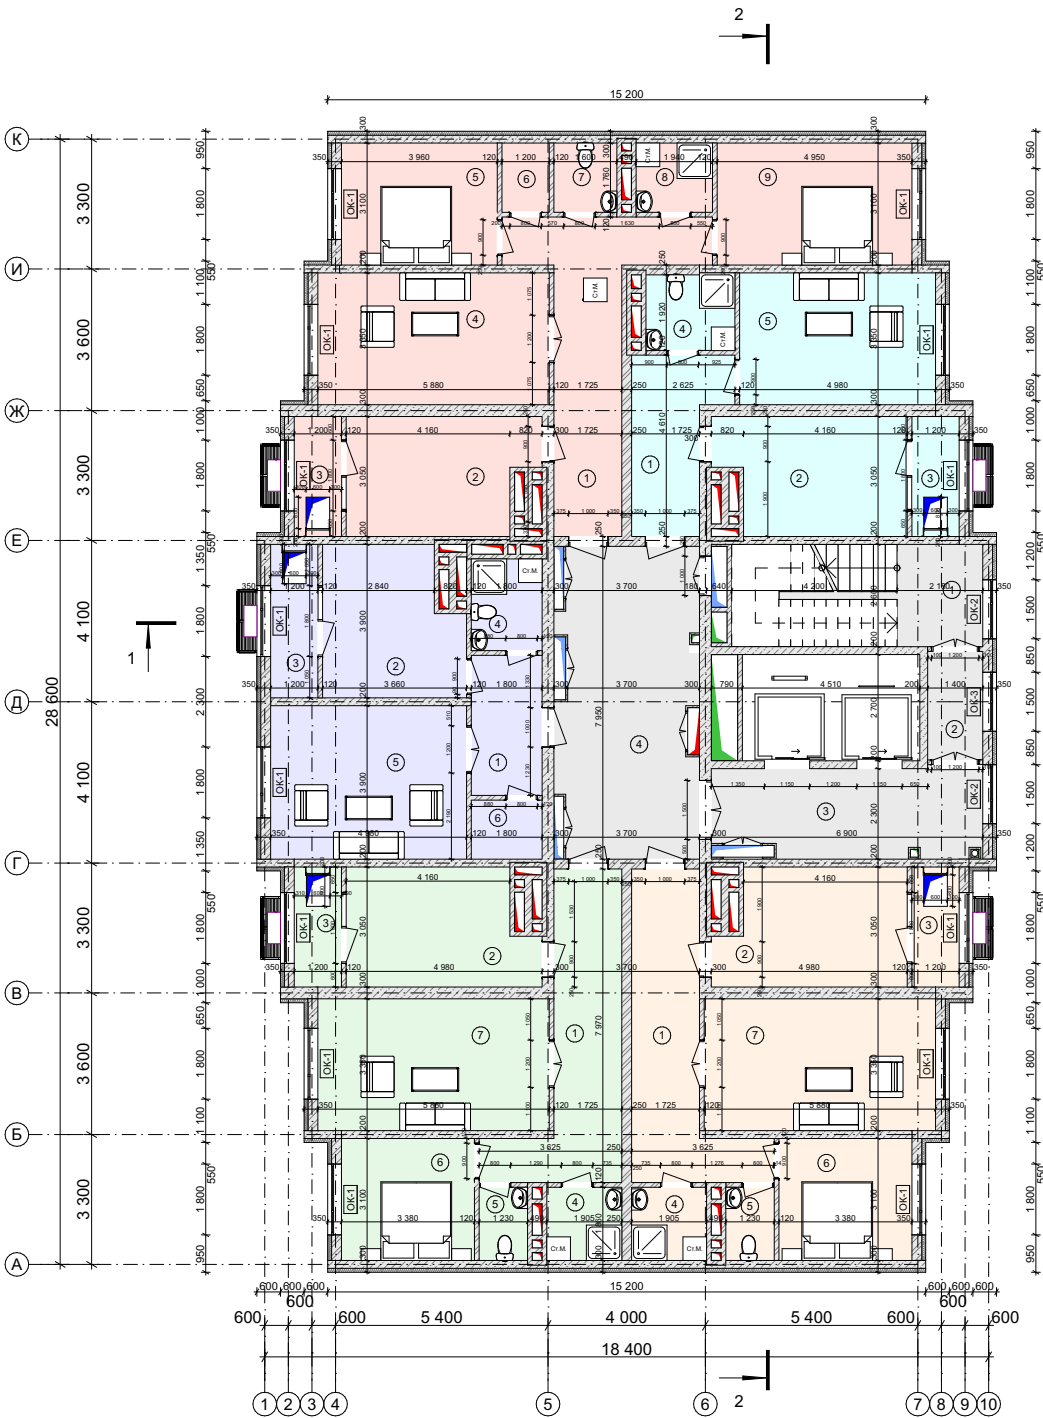

План типового этажа блок А (Тип 1)

Этаж	№	Назначение Элем.	Площадь
Блок-А, -			
1		Лестница	6,59
2		Коридор	4,00
3		Лифтовый холл	16,03
4		Коридор	27,30
		Итого	62,92 м²
Блок-А, КВ-1, 2х Квартира			
1		Прихожая	5,88
2		Кухня	13,75
3		Лоджия	3,66
4		Ванная	3,54
5		С/У	2,29
6		Спальня	10,16
7		Гостиная	19,70
		Итого	69,30 м²
Блок-А, КВ-2, 2х Квартира			
1		Прихожая	5,88
2		Кухня	13,75
3		Лоджия	3,66
4		Ванная	3,54
5		С/У	2,29
6		Спальня	10,16
7		Гостиная	19,70
		Итого	69,30 м²
Блок-А, КВ-3, 1х Квартира			
1		Прихожая	6,41
2		Кухня	12,83
3		Лоджия	6,68
4		С/У и ванная	4,19
5		Гостиная	19,42
6		Кладовая	2,70
		Итого	50,23 м²
Блок-А, КВ-4, 3х Квартира			
1		Прихожая	9,43
2		Кухня	13,75
3		Лоджия	3,66
4		Гостиная	19,70
5		Спальня	12,28
6		Кладовая	2,10
7		С/У	2,82
8		Ванная	3,41
9		Спальня	6,35
		Итого	91,50 м²
Блок-А, КВ-5, 1х Квартира			
1		Прихожая	9,09
2		Кухня	13,75
3		Лоджия	3,66
4		С/У и ванная	4,37
5		Гостиная	16,66
		Итого	47,55 м²
		Итого по плану	390,80 м²

Руководитель	Чыналыев Н.Т.		
ГАП	Османов А.Р.		
Разработчик	Чыналыев Н.Т.		
Разработчик	Бахрамов Ф.Ф.		
			Заказчик: ###
			План типового этажа со 2-го до 15-го

Кв.1 2-х ком. - 69,30 м²

Кв.2 2-х ком. - 69,30 м²

Кв.3 2-х ком. - 50,23 м²

Кв.4 2-х ком. - 91,50 м²

Кв.5 2-х ком. - 47,55 м²