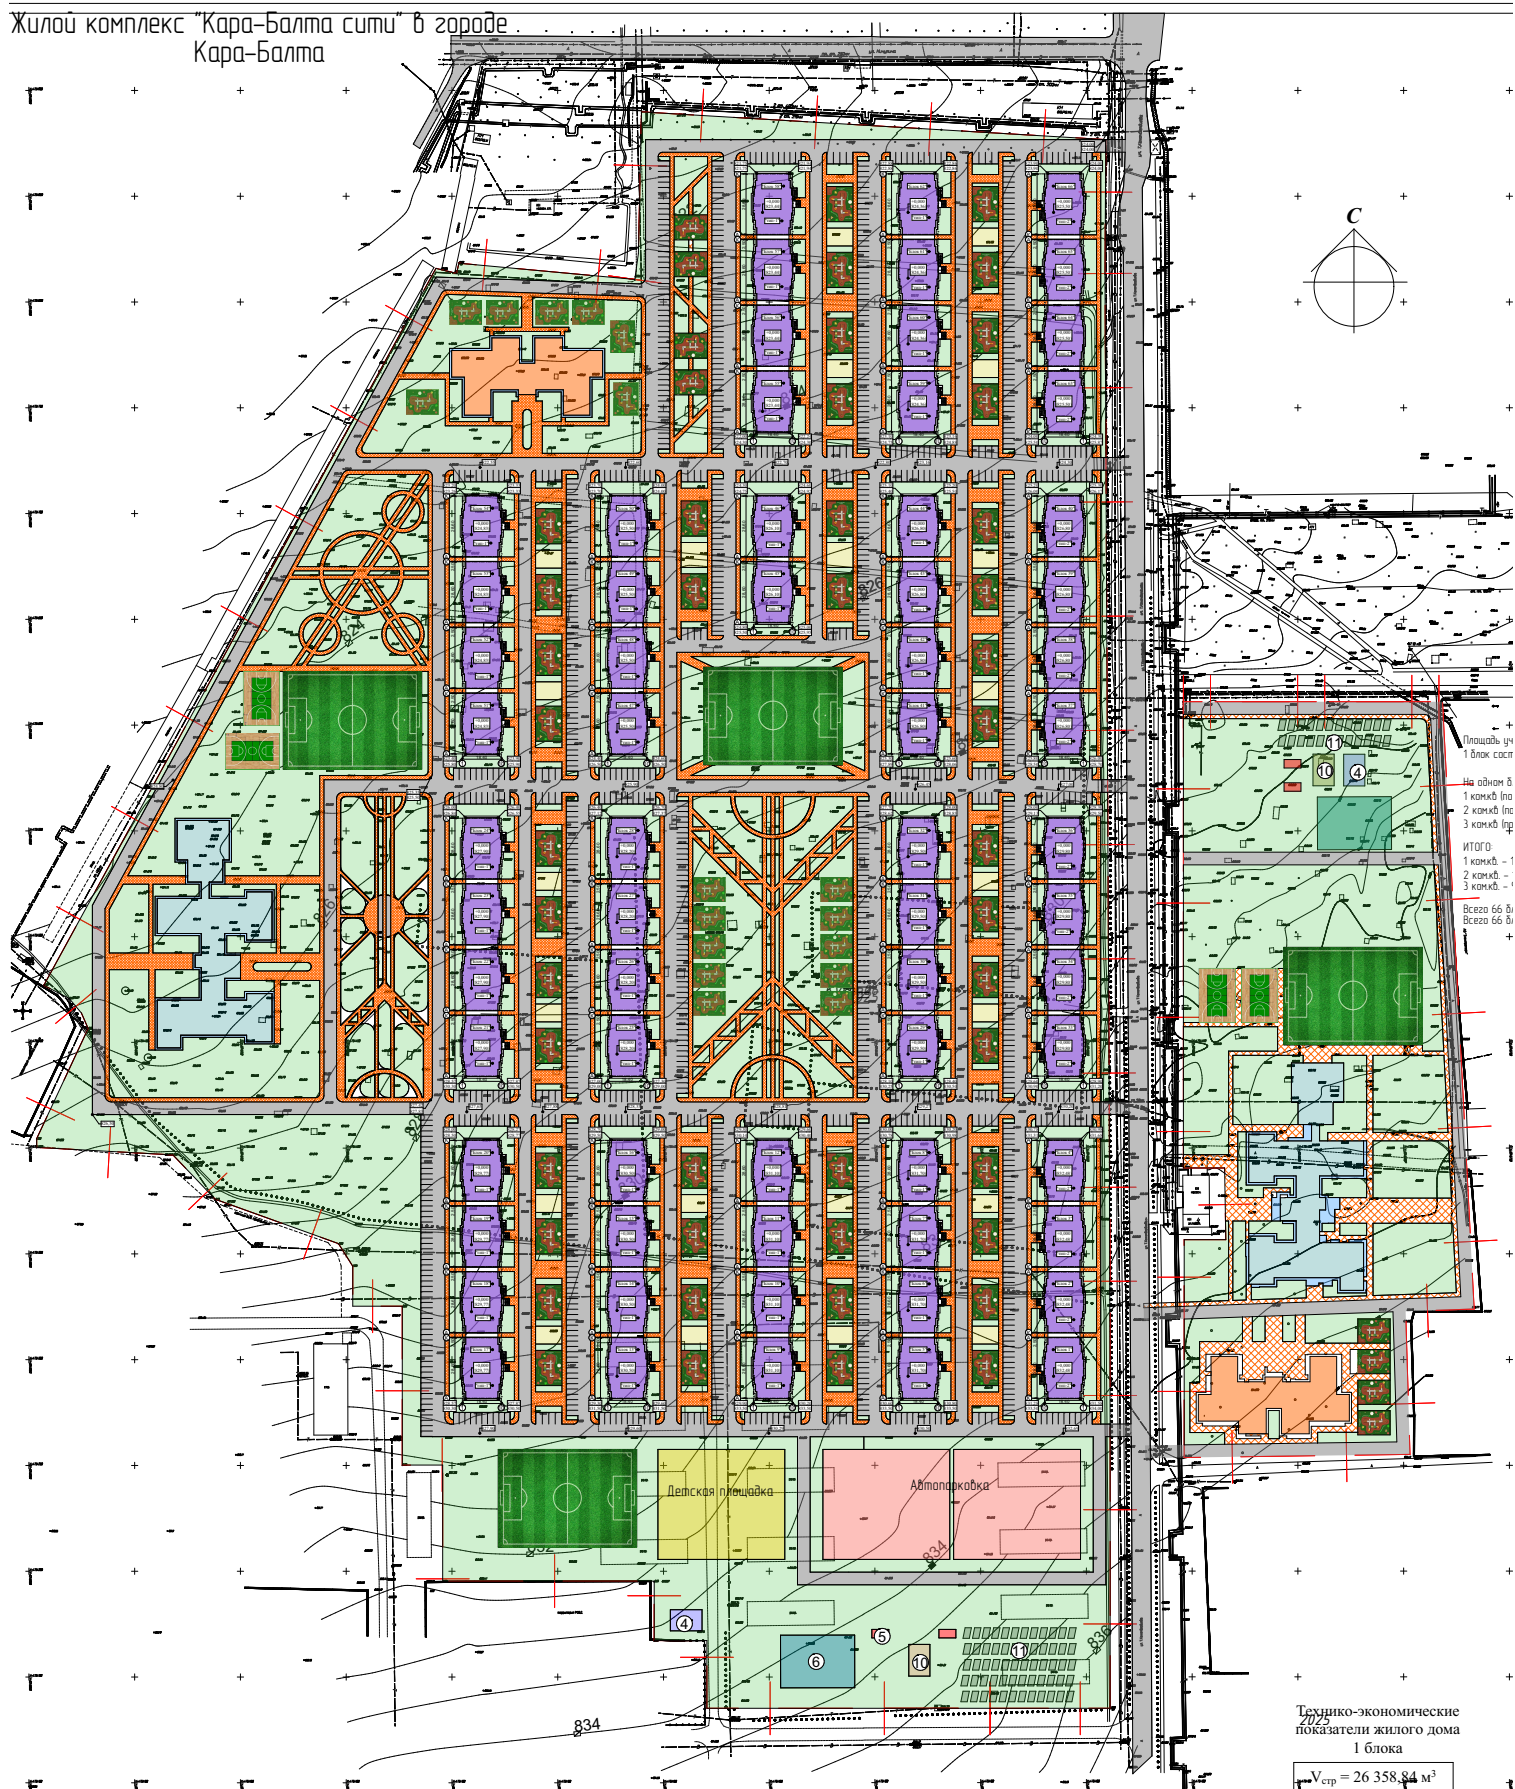

Генеральный план

Север

Жилой комплекс "Кара-Балта сити" в городе Кара-Балта

Технико-экономические
показатели жилого дома
1 блока

$V_{стр} = 26\,358,84 \text{ м}^3$